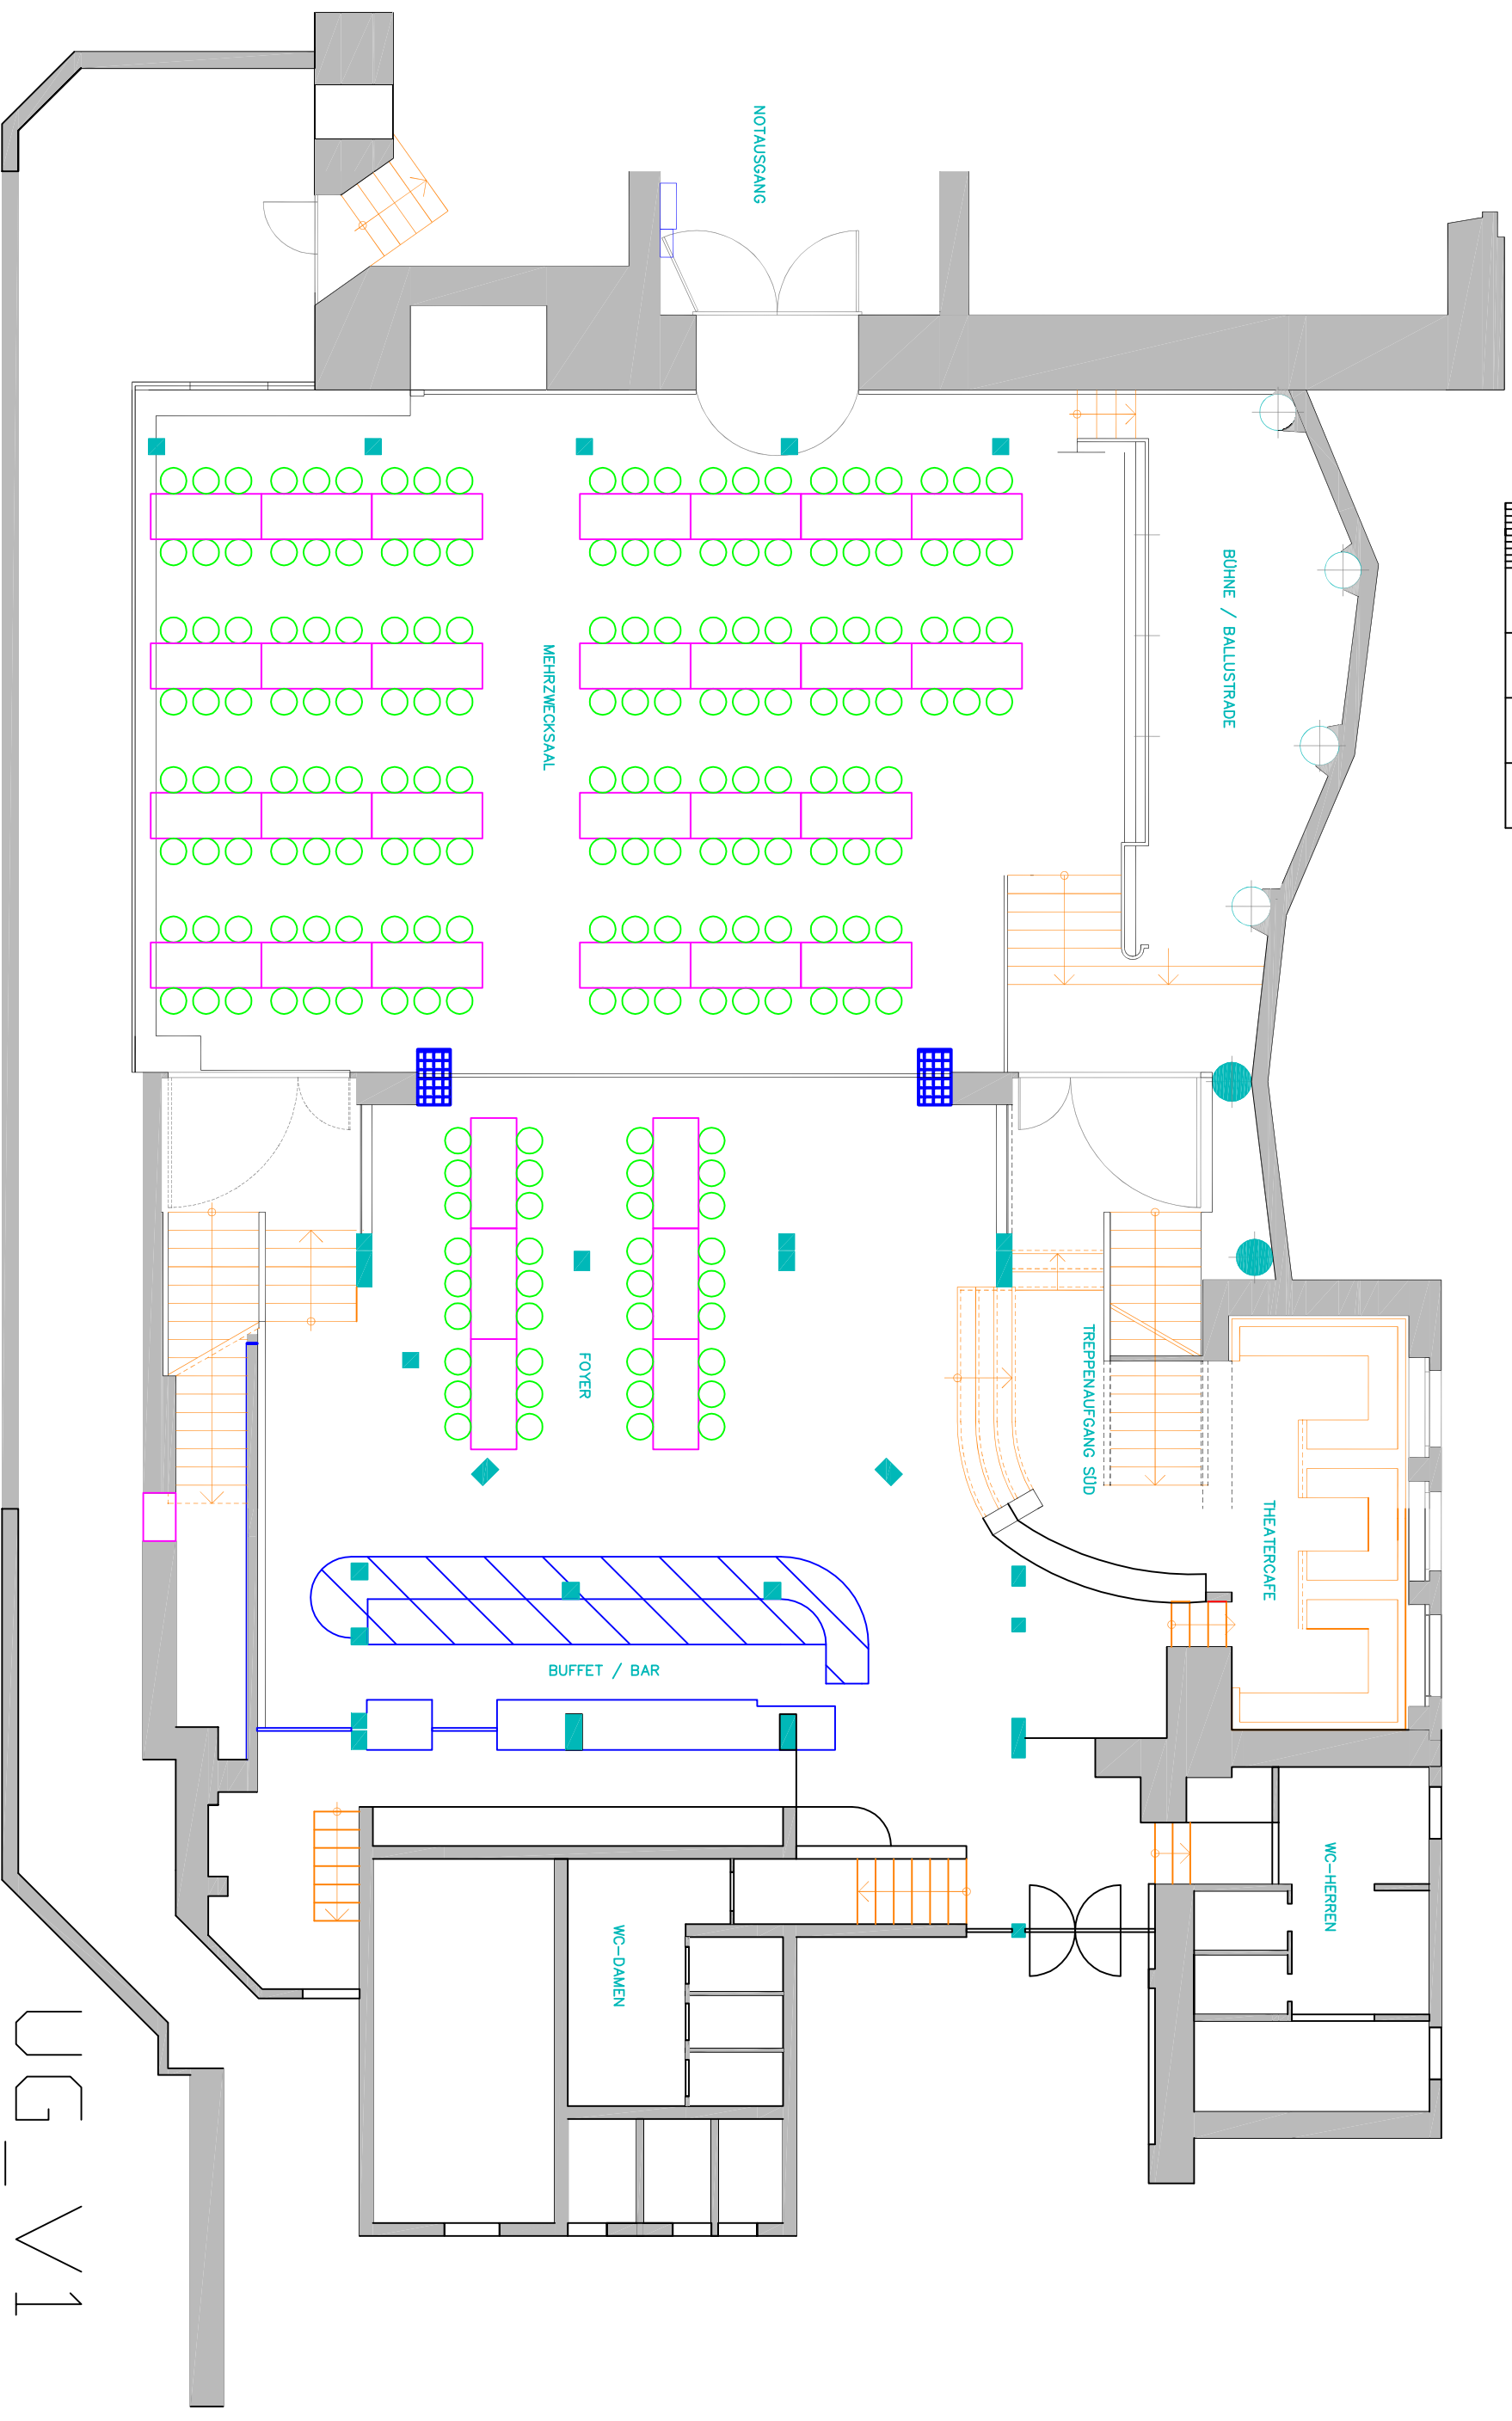

# Tonhalle Wil "Untergeschoss"

Massstab 1:100

192 Personen

UG\_V1